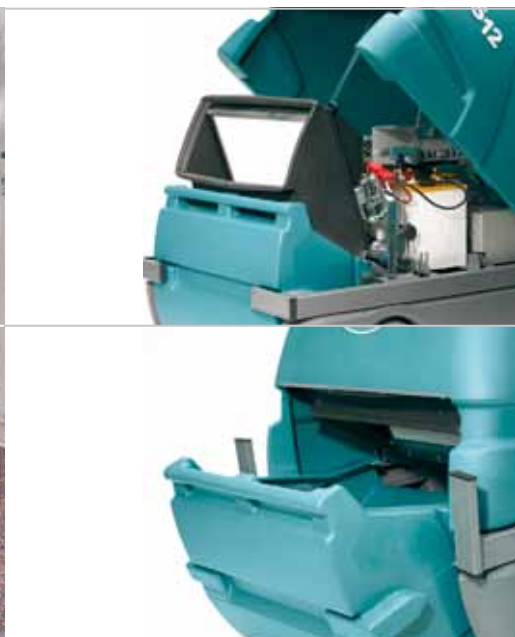

## Компактная подметальная машина с управлением сидя

- Перекидывающая подметальная система гарантирует высокую производительность, даже с изношенными щетками
- Подметайте как внутри, так и снаружи помещений, твердые полы и ковры
- Уменьшите усталость оператора благодаря откатному контейнеру
- Увеличьте производительность с одной или двумя боковыми щетками
- Крепкая конструкция противостоит мощным ударам и увеличивает срок эксплуатации машины
- Быстрая и легкая замена фильтра и щетки

Tennant S12 - компактная аккумуляторная подметальная машина с шириной убираемой поверхности 900мм. Благодаря высокой маневренности и выдвигающимся боковым щеткам, машина с легкостью может убирать даже в углах. Контейнер легко вытаскивается для быстрого опустошения, щетки могут быть заменены без инструментов, а чистка фильтра и вовсе не доставит труда. Легкое рулевое управление для меньшей усталости оператора. Передняя боковая щетка и 700мм основная щетка заматают 85 литров мусора в контейнер. S12 так же оснащена специальным клапаном для забора крупного мусора.